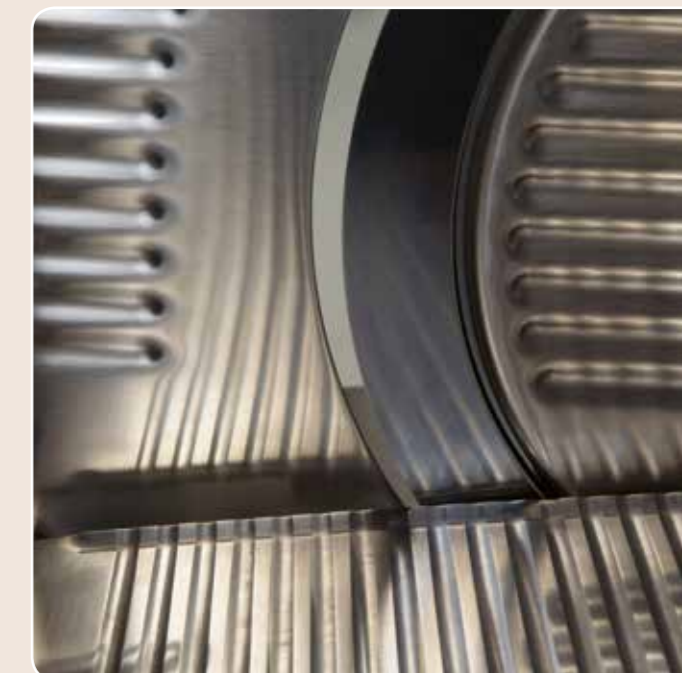

Мы никогда не останавливаемся на достигнутом

Усовершенствуя конструкцию наших машин, мы постоянно прислушиваемся к требованиям рынка. Мы также тесно сотрудничаем с нашими поставщиками в поисках инновативных и экономных решений. Плоды этого процесса предназначены вам: Машины для нарезки компании Deko Holland внесут свою долю в успех вашей компании. Они рассчитаны на более длительный срок работы и делают ее более приятной и безопасной.